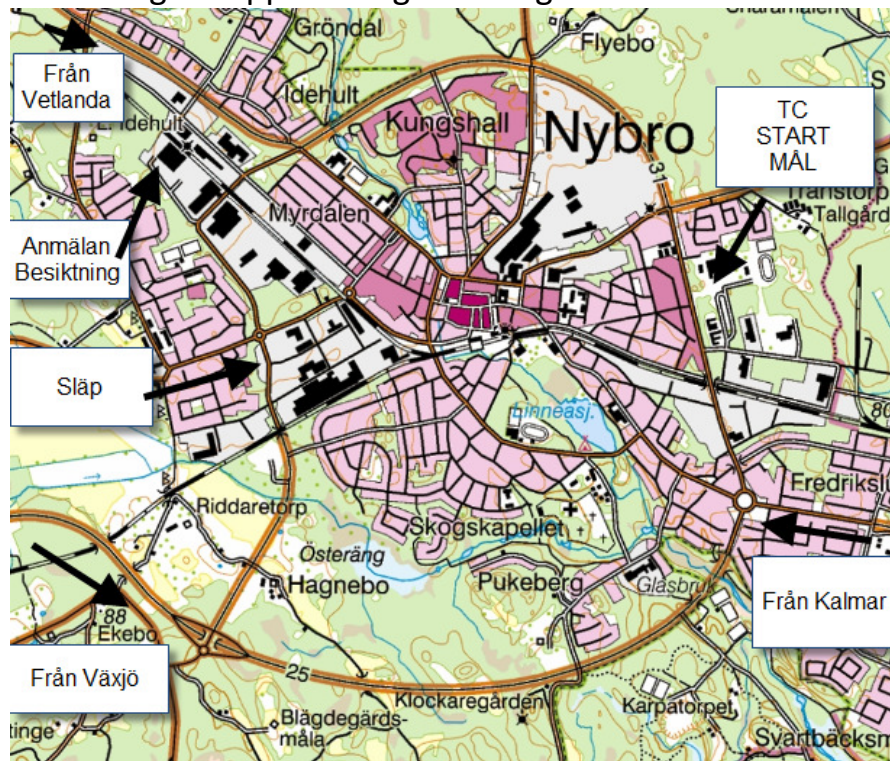

Översiktskarta Nybro

Besiktning – Släpparkering – Tävlingscentrum

Besiktning: Nybro Transport AB
Madesjövägen , Nybro

Koordinater

WGS 84 (lat, lon):

N 56° 45.075', E 15° 52.869'

WGS 84 decimal (lat, lon):

56.75126, 15.88114

RT90:

6291585, 1504644

SWEREF99 TM:

6290044, 553883

Parkering släp:
Besikta Bilprovning
Madesjövägen 4

WGS84

56°44'28.3"N 15°53'26.9"E

WGS84 DDM

56°44.471'N 15°53.448'E

WGS84 decimal (lat, lon)

56.741183, 15.890798

RT90

6290463, 1505236

SWEREF99 TM

6288930, 554488

Tävlingscentrum

Åkrahällskolan

Koordinater
Infart TC

RT90:

X: 6290556, Y: 1507580

WGS84:

Lat N 56° 44' 31" Lon E 15° 55' 44"

Decimal:

56.7420, 15.9291