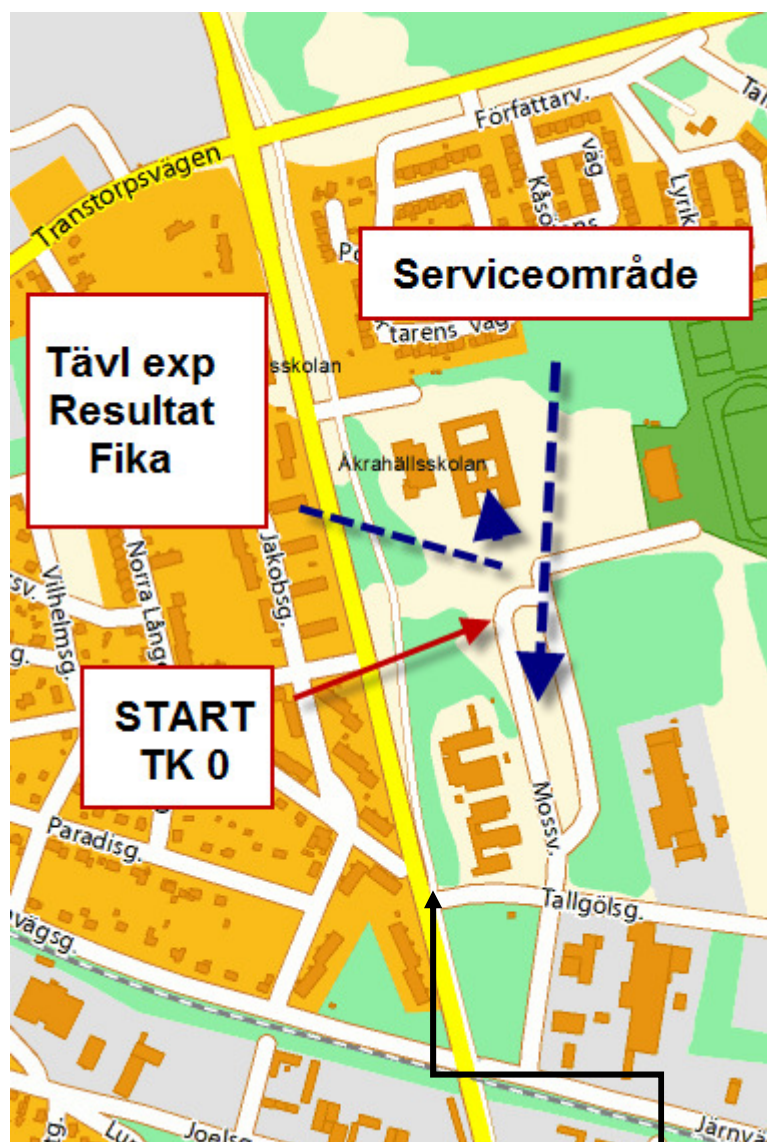

Översiktskarta Nybro

Besiktning – Släpparkering – Tävlingscentrum

Besiktning: Nybro Transport AB
Madesjövägen , Nybro

Koordinater

WGS 84 (lat, lon):

N 56° 45.075', E 15° 52.869'

WGS 84 decimal (lat, lon):

56.75126, 15.88114

RT90:

6291585, 1504644

SWEREF99 TM:

6290044, 553883

Parkering släp:
Besikta Bilprovning
Madesjövägen 4

WGS84

56°44'28.3"N 15°53'26.9"E

WGS84 DDM

56°44.471'N 15°53.448'E

WGS84 decimal (lat, lon)

56.741183, 15.890798

RT90

6290463, 1505236

SWEREF99 TM

6288930, 554488

Tävlingscentrum

Åkrahällskolan

Koordinater
Infart TC

RT90:

X: 6290556, Y: 1507580

WGS84:

Lat N 56° 44' 31" Lon E 15° 55' 44"

Decimal:

56.7420, 15.9291